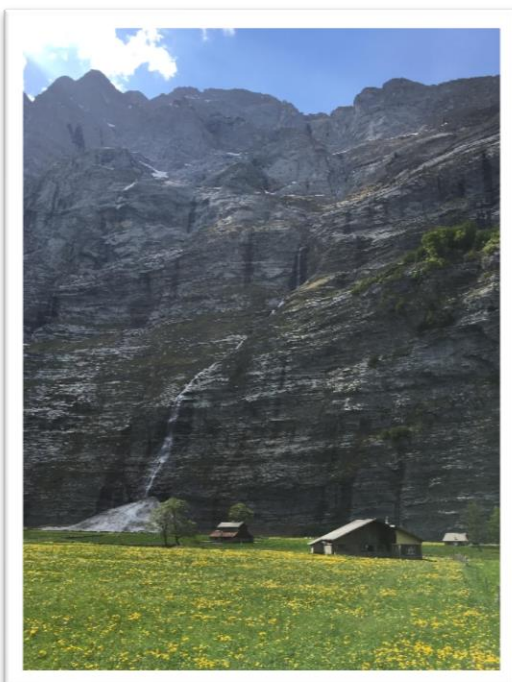

Maiensässhüttli zu vermieten im Urbachtal

Im Urbachtal, Nähe Innertkirchen, Maiensässhüttli in Dauermiete zu vermieten. Für 2 – 5 Personen geeignet. Das Hüttli verfügt über eine kleine Küche, Stube mit Kajütenbett und Cheminée und im oberen Stock grosses Schlafzimmer.

Inmitten imposanter Bergwelt, am Fuss der Engelhörner...